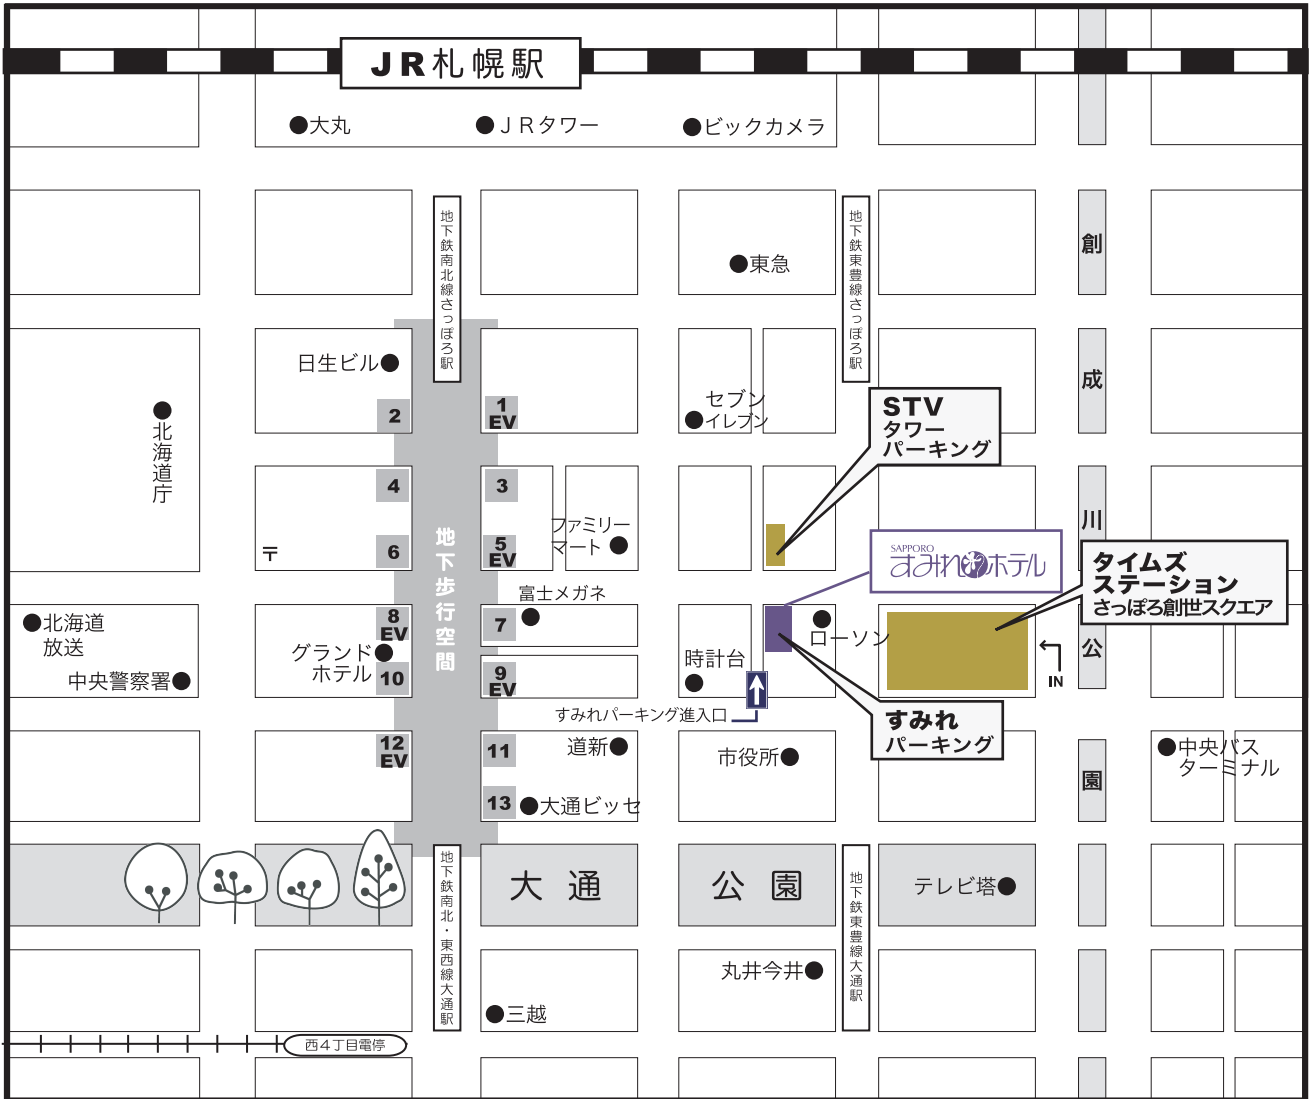

すみれパーキング(ホテル駐車場)に入庫頂けない場合のご紹介(一例)です

料金が予告なく変更となる場合がございます。ご了承くださいませ。

提携 P STVタワーパーキング

中央区北2条西2丁目16-1
(すみれホテル向い)
TEL: 080-5763-9052
営業時間:
平日・土曜 7:30 ~ 23:00
日曜・祝日 7:30 ~ 22:00

宿泊料金	14:00 ~ 11:30	1,500円
	① 前後延長は別途時間料金が加算となります ② 連泊の場合 11:30~14:00 の間も利用される場合、日中料金として一律500円 ③ 営業時間外の出入は一切できません(営業時間内の出入は自由)	
時間料金	最初の60分 420円、以降 210円/30分	

現地にてご精算下さい *予約は承っておりません

❗ 大きさ制限 高2.0m、幅1.9m、長5.3m、重2.5t 以下

提携 P タイムズステーションさっぽろ創世スクエア

中央区北1条西1丁目
(さっぽろ創世スクエア地下)

提携料金	入庫後 24時間	1,500円
------	----------	--------

ホテルフロントにて精算し認証処理を受けて下さい

*連続して駐車の場合は再入庫して下さい
*他の割引券等とは併用出来ません